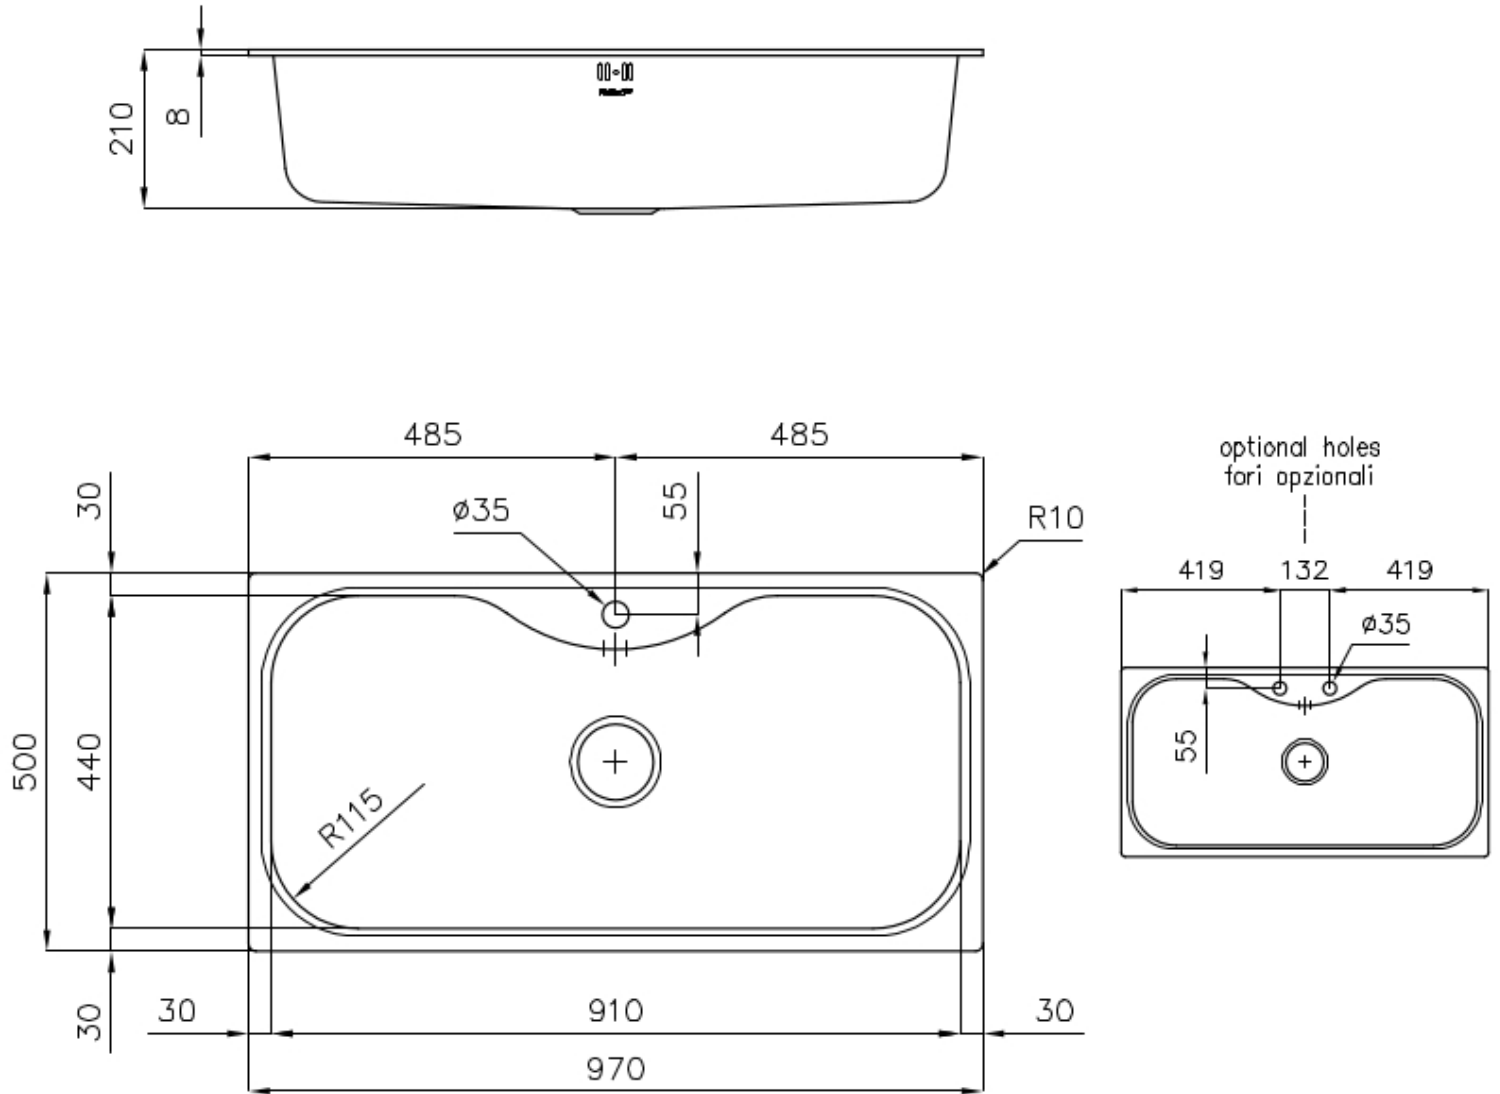

TECNISCHE DATEN